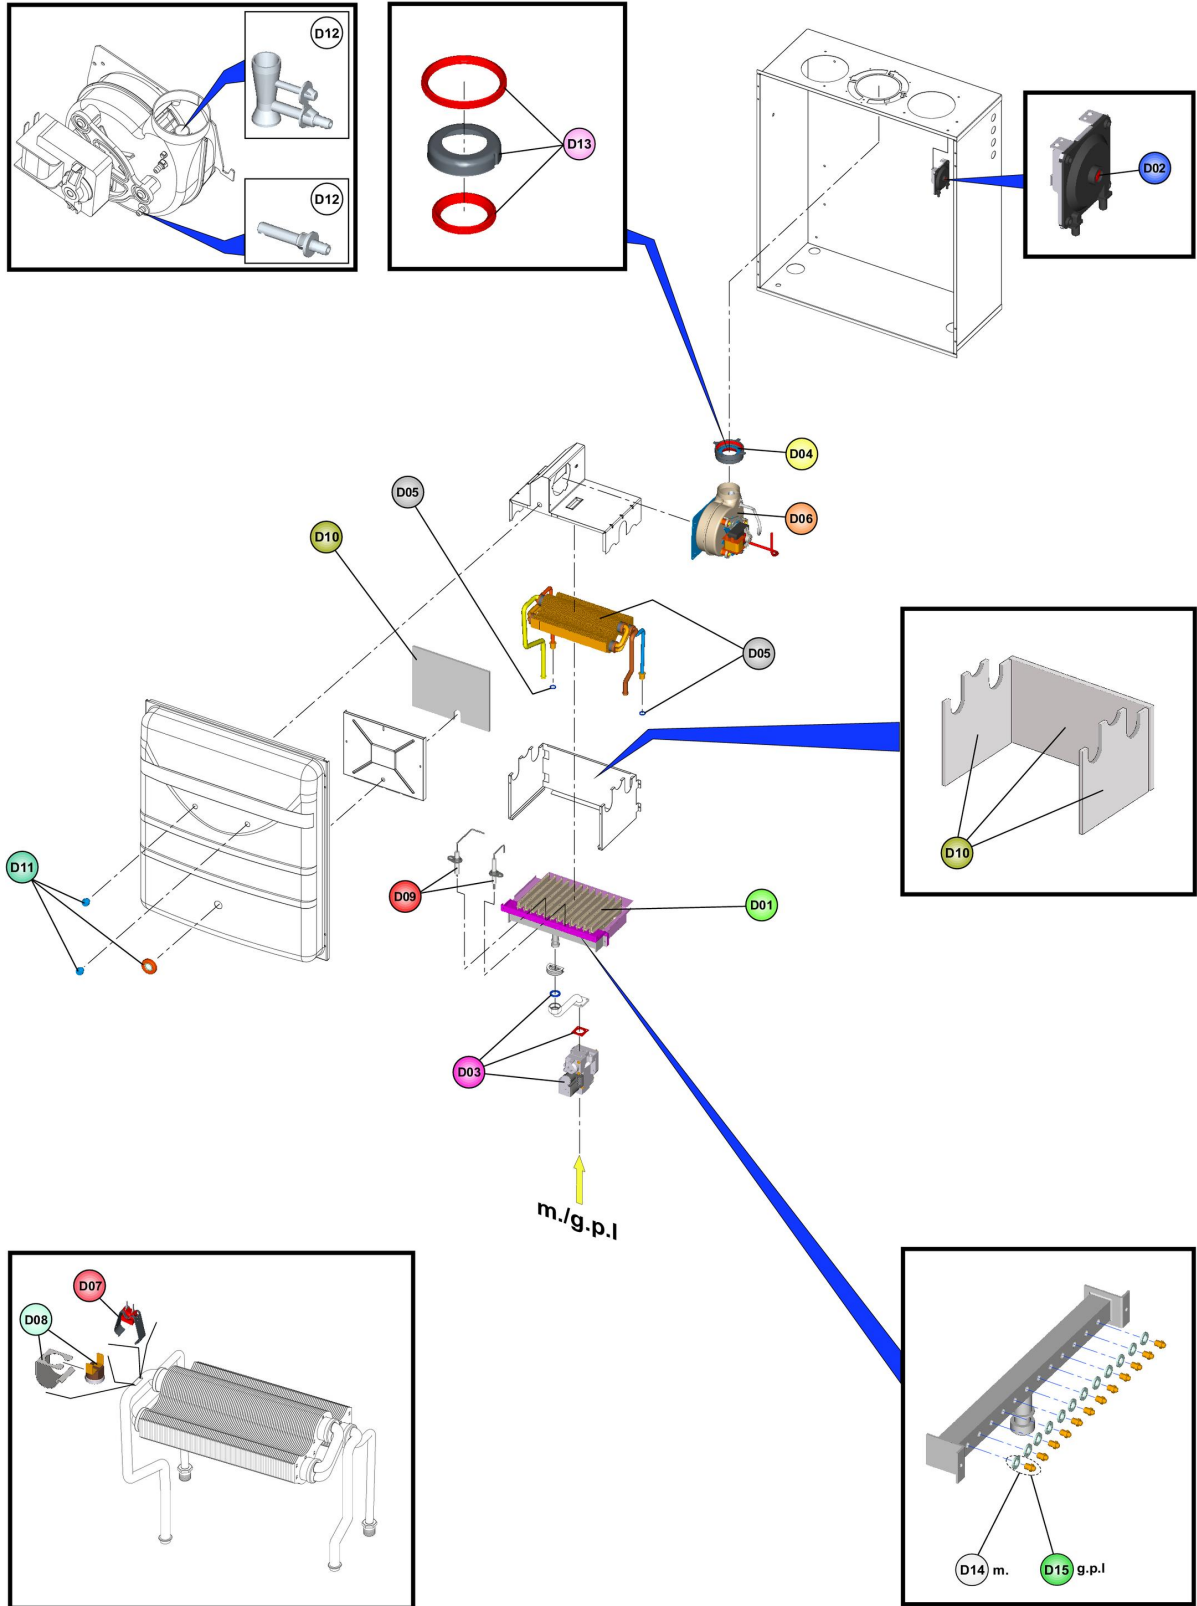

DOMITOP F30 E

LISTA PEZZI DI RICAMBIO

SPARE PART LIST

ERSATZSTEILE

LIJST ONDERDELEN

LISTE PIECES DETACHES

LISTA PIEZAS DE REPUESTO

CODICE	EDIZIONE	MERCATO
30K0105001	25/07/2005	IT-ES-CN

LISTA PEZZI

POS.	CODICE	DESC.	QT.
A01	39811490	KIT CRUSCOTTO RIB. (35007873)	1
A02	39811500	KIT FONDO TELAIO (31214360)	1
A03	39811510	KIT MANTELLO (31146890)	1
B01	39811520	KIT MANOP.POTENZ.Fm.A2 "FOL"	1
B02	39811530	KIT CRUSCOTTO (35009730)	1
B03	39809260	KIT CENTRAL.MF05FE.1 (36507162)	1
C01	39806330	KIT IDROMETRO (36400190)	1
C02	39811420	KIT GUARNIZ.CALD.Sr.A204-A1G6	1
C03	39809690	KIT VASO ESP.10Lt. (36802740)	1
C04	39809740	KIT VALV.SIC. (39400540)	1
C05	39805910	KIT FLUSS. (36400320-35007480)	1
C06	39810850	KIT POMPA UPS 15-50 (36601520)	1
C07	39806180	KIT PRESSOSTATO H2O (36401930)	1
C08	39810230	KIT SONDA TEMP. SAN. (36200640)	1
C09	39811540	KIT RUBIN. CARICAM. (39404110)	1
C10	39818060	KIT TUBO ALIM.RUB. (39404410)	1
C11	39818080	KIT VALV.BY-PASS (39404130)	1
C12	39814270	KIT VALV. N/RIT. (39404150)	1
C13	39815880	KIT GRUPPO H2O (38424790)	1
C14	39815950	KIT 5 REG.PORT.15Lt. (36902070)	1
C15	39818570	KIT PROL. RUB. CARICO (35012020)	1
D01	39811440	KIT CASSETTO 16R m. (37608290)	1
D02	39805630	KIT PRESS. DIFF. ARIA (36400060)	1
D03	39804880	KIT VALV.VK4105G (36802720)	1
D04	39808750	KIT RACC.COLL.VENT. (32117090)	1
D05	39811450	KIT PACCO LAM. (37403500)	1
D06	39805890	KIT VENT.+ PIASTRA*DOMINA F30	1
D07	39810220	KIT SONDA TEMP. RISC. (36200540)	1
D08	39805650	KIT TST.C.ARG.100°C (36400900)	1
D09	39808800	KIT ELETTR. (36702470-36702581)	1
D10	39811460	KIT ISOL.CAM.COMB.CALD.Sr.A206	1
D11	39811330	KIT SPIA SILICONE (35102230)	1
D12	39809790	KIT PRESE (35101310-35101550)	1
D13	39811470	KIT DIAFRAMMI FUMI D.47-50-52	1
D14	39810150	KIT 16 UG.1,25 (EL) (34009351)	1
D15	39810160	KIT 16 UG.0,75 (EL) (34009711)	1

DESCRIZIONE MODIFICHE:

NOTE TECNICHE:

Firma

DI CARLO Cristian