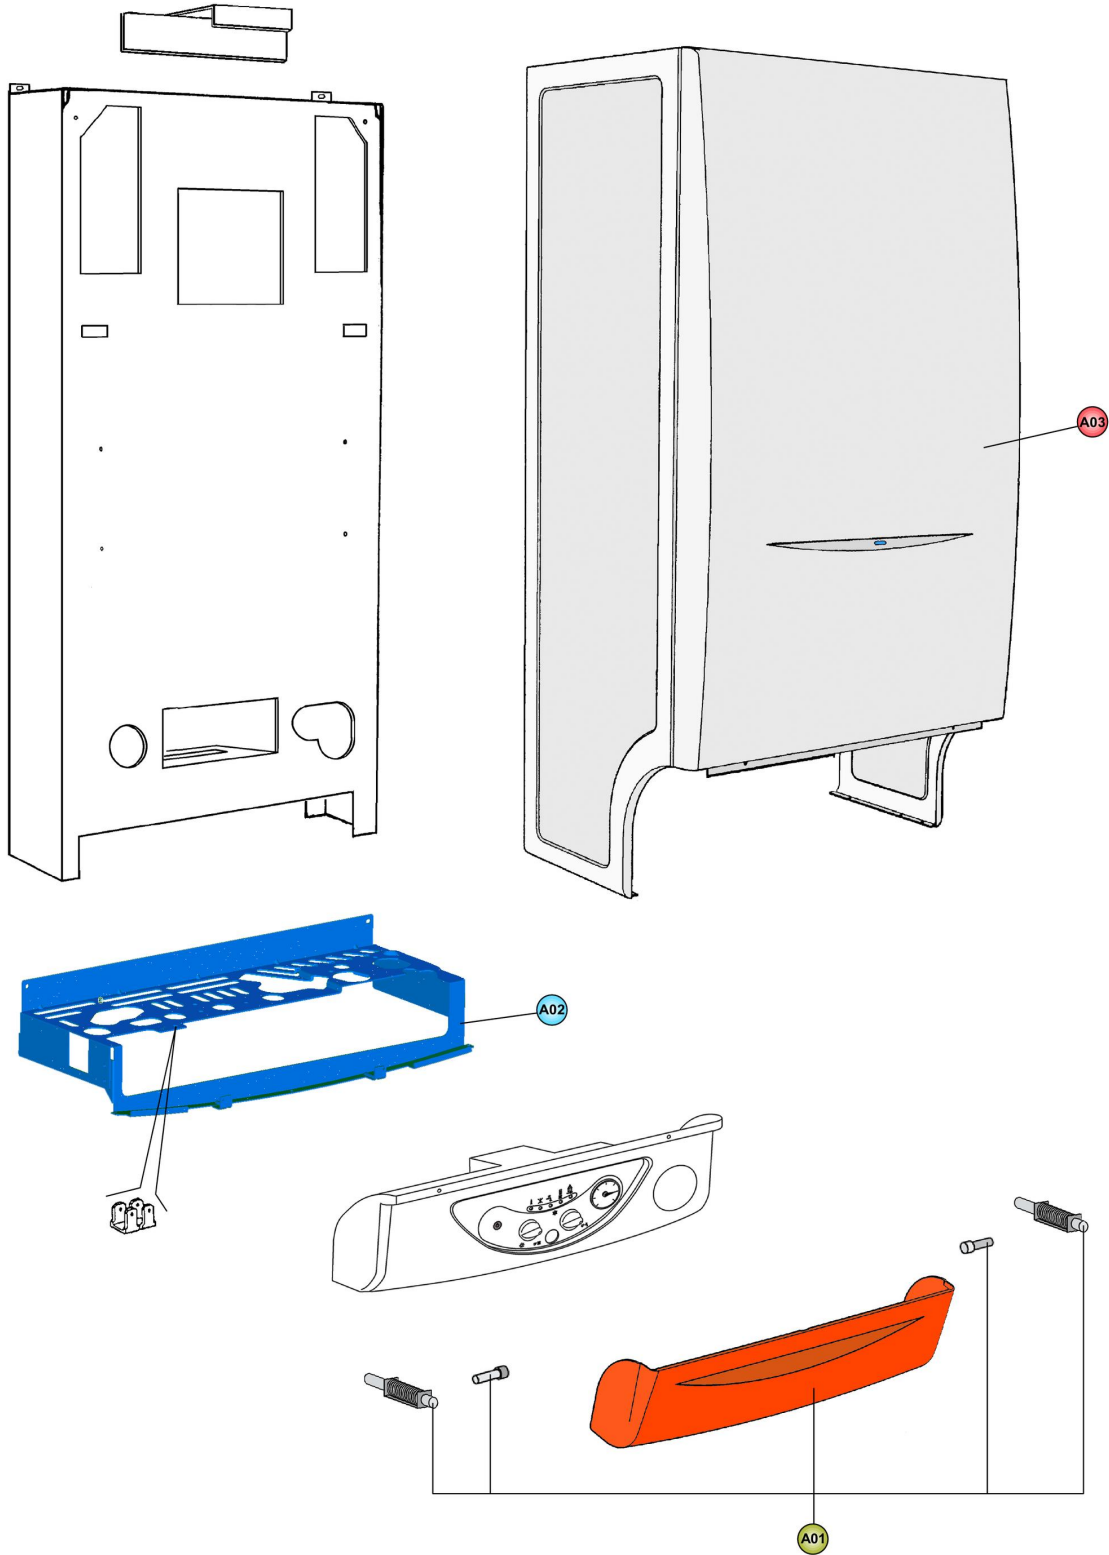

DOMITOP F30 E

LISTA PEZZI DI RICAMBIO

SPARE PART LIST

ERSATZSTEILE

LIJST ONDERDELEN

LISTE PIECES DETACHES

LISTA PIEZAS DE REPUESTO

CODICE	EDIZIONE	MERCATO
30K0105001	25/07/2005	IT-ES-CN

LISTA PEZZI

POS.	CODICE	DESC.	QT.
A01	39811490	KIT CRUSCOTTO RIB. (35007873)	1
A02	39811500	KIT FONDO TELAIO (31214360)	1
A03	39811510	KIT MANTELLO (31146890)	1
B01	39811520	KIT MANOP.POTENZ.Fm.A2 "FOL"	1
B02	39811530	KIT CRUSCOTTO (35009730)	1
B03	39809260	KIT CENTRAL.MF05FE.1 (36507162)	1
C01	39806330	KIT IDROMETRO (36400190)	1
C02	39811420	KIT GUARNIZ.CALD.Sr.A204-A1G6	1
C03	39809690	KIT VASO ESP.10Lt. (36802740)	1
C04	39809740	KIT VALV.SIC. (39400540)	1
C05	39805910	KIT FLUSS. (36400320-35007480)	1
C06	39810850	KIT POMPA UPS 15-50 (36601520)	1
C07	39806180	KIT PRESSOSTATO H2O (36401930)	1
C08	39810230	KIT SONDA TEMP. SAN. (36200640)	1
C09	39811540	KIT RUBIN. CARICAM. (39404110)	1
C10	39818060	KIT TUBO ALIM.RUB. (39404410)	1
C11	39818080	KIT VALV.BY-PASS (39404130)	1
C12	39814270	KIT VALV. N/RIT. (39404150)	1
C13	39815880	KIT GRUPPO H2O (38424790)	1
C14	39815950	KIT 5 REG.PORT.15Lt. (36902070)	1
C15	39818570	KIT PROL. RUB. CARICO (35012020)	1
D01	39811440	KIT CASSETTO 16R m. (37608290)	1
D02	39805630	KIT PRESS. DIFF. ARIA (36400060)	1
D03	39804880	KIT VALV.VK4105G (36802720)	1
D04	39808750	KIT RACC.COLL.VENT. (32117090)	1
D05	39811450	KIT PACCO LAM. (37403500)	1
D06	39805890	KIT VENT.+ PIASTRA*DOMINA F30	1
D07	39810220	KIT SONDA TEMP. RISC. (36200540)	1
D08	39805650	KIT TST.C.ARG.100°C (36400900)	1
D09	39808800	KIT ELETTR. (36702470-36702581)	1
D10	39811460	KIT ISOL.CAM.COMB.CALD.Sr.A206	1
D11	39811330	KIT SPIA SILICONE (35102230)	1
D12	39809790	KIT PRESE (35101310-35101550)	1
D13	39811470	KIT DIAFRAMMI FUMI D.47-50-52	1
D14	39810150	KIT 16 UG.1,25 (EL) (34009351)	1
D15	39810160	KIT 16 UG.0,75 (EL) (34009711)	1

DESCRIZIONE MODIFICHE:

NOTE TECNICHE:

Firma

DI CARLO Cristian