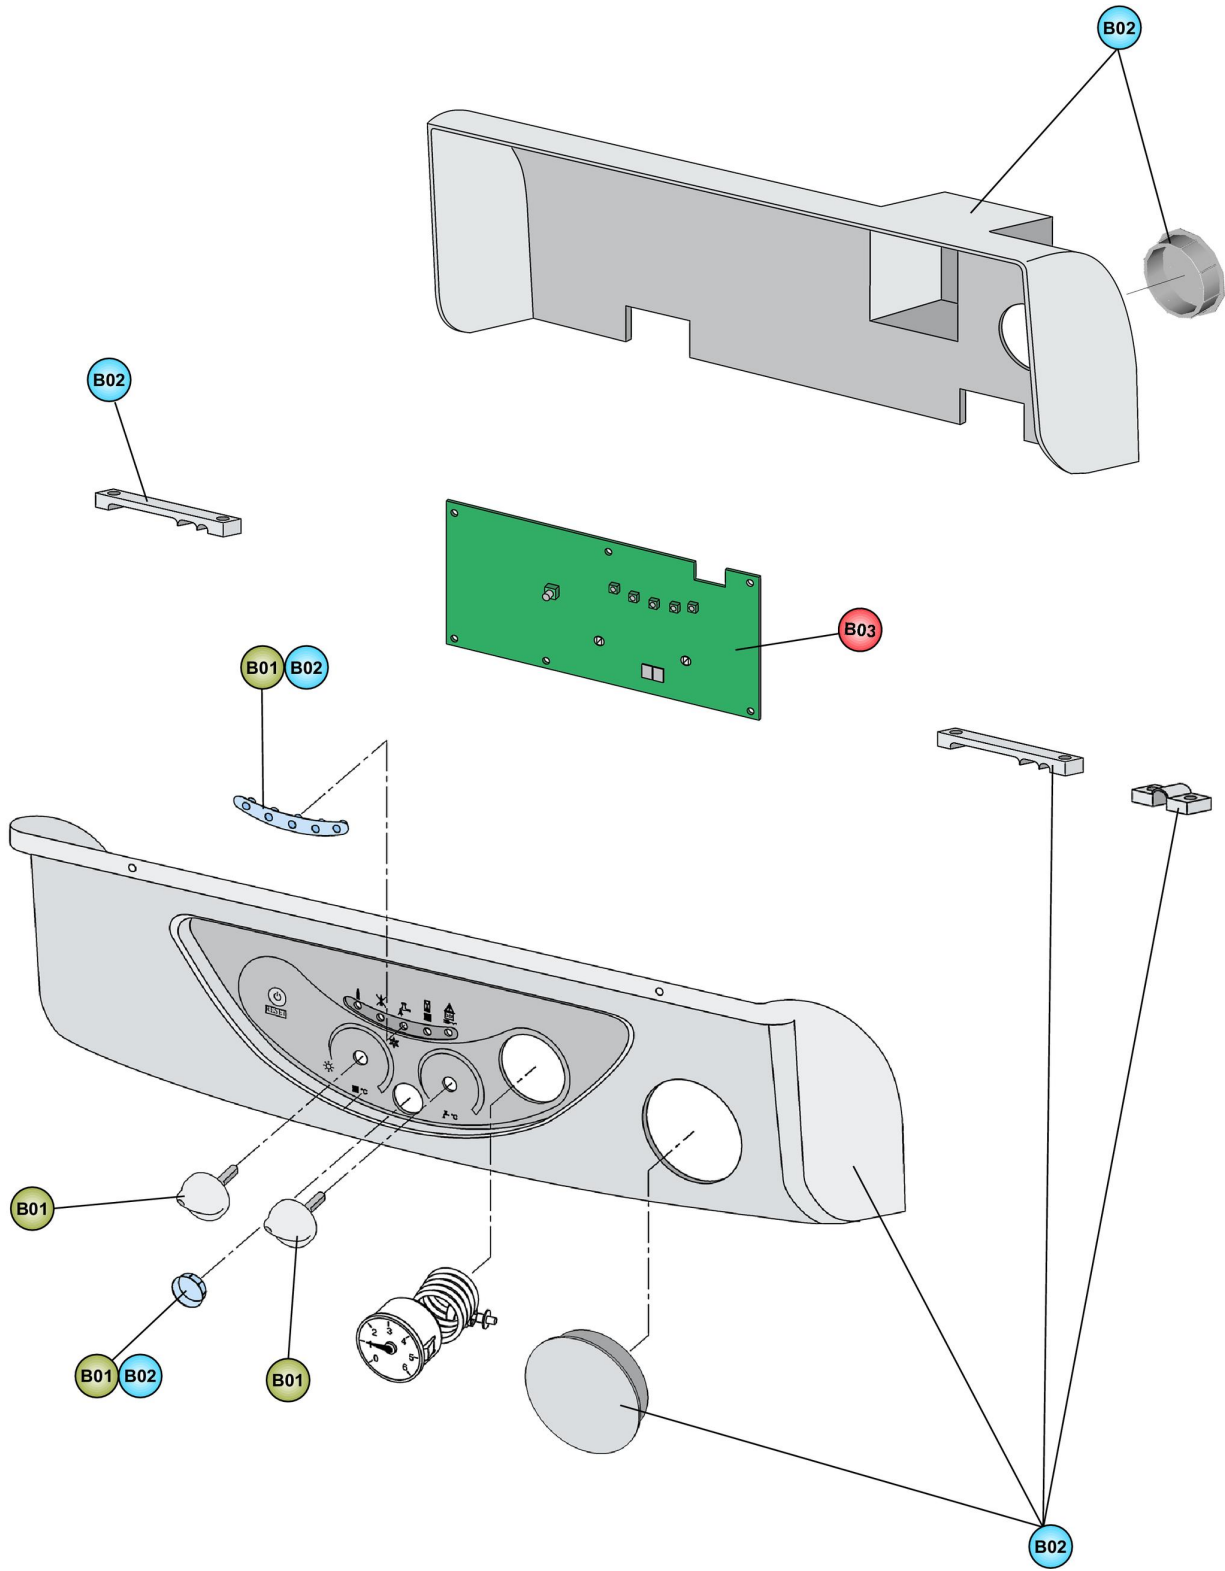

DOMITOP F30 E

LISTA PEZZI DI RICAMBIO

SPARE PART LIST

ERSATZSTEILE

LIJST ONDERDELEN

LISTE PIECES DETACHES

LISTA PIEZAS DE REPUESTO

CODICE	EDIZIONE	MERCATO
30K0105001	25/07/2005	IT-ES-CN

LISTA PEZZI

POS.	CODICE	DESC.	QT.
A01	39811490	KIT CRUSCOTTO RIB. (35007873)	1
A02	39811500	KIT FONDO TELAIO (31214360)	1
A03	39811510	KIT MANTELLO (31146890)	1
B01	39811520	KIT MANOP.POTENZ.Fm.A2 "FOL"	1
B02	39811530	KIT CRUSCOTTO (35009730)	1
B03	39809260	KIT CENTRAL.MF05FE.1 (36507162)	1
C01	39806330	KIT IDROMETRO (36400190)	1
C02	39811420	KIT GUARNIZ.CALD.Sr.A204-A1G6	1
C03	39809690	KIT VASO ESP.10Lt. (36802740)	1
C04	39809740	KIT VALV.SIC. (39400540)	1
C05	39805910	KIT FLUSS. (36400320-35007480)	1
C06	39810850	KIT POMPA UPS 15-50 (36601520)	1
C07	39806180	KIT PRESSOSTATO H2O (36401930)	1
C08	39810230	KIT SONDA TEMP. SAN. (36200640)	1
C09	39811540	KIT RUBIN. CARICAM. (39404110)	1
C10	39818060	KIT TUBO ALIM.RUB. (39404410)	1
C11	39818080	KIT VALV.BY-PASS (39404130)	1
C12	39814270	KIT VALV. N/RIT. (39404150)	1
C13	39815880	KIT GRUPPO H2O (38424790)	1
C14	39815950	KIT 5 REG.PORT.15Lt. (36902070)	1
C15	39818570	KIT PROL. RUB. CARICO (35012020)	1
D01	39811440	KIT CASSETTO 16R m. (37608290)	1
D02	39805630	KIT PRESS. DIFF. ARIA (36400060)	1
D03	39804880	KIT VALV.VK4105G (36802720)	1
D04	39808750	KIT RACC.COLL.VENT. (32117090)	1
D05	39811450	KIT PACCO LAM. (37403500)	1
D06	39805890	KIT VENT.+ PIASTRA*DOMINA F30	1
D07	39810220	KIT SONDA TEMP. RISC. (36200540)	1
D08	39805650	KIT TST.C.ARG.100°C (36400900)	1
D09	39808800	KIT ELETTR. (36702470-36702581)	1
D10	39811460	KIT ISOL.CAM.COMB.CALD.Sr.A206	1
D11	39811330	KIT SPIA SILICONE (35102230)	1
D12	39809790	KIT PRESE (35101310-35101550)	1
D13	39811470	KIT DIAFRAMMI FUMI D.47-50-52	1
D14	39810150	KIT 16 UG.1,25 (EL) (34009351)	1
D15	39810160	KIT 16 UG.0,75 (EL) (34009711)	1

DESCRIZIONE MODIFICHE:

NOTE TECNICHE:

Firma

DI CARLO Cristian