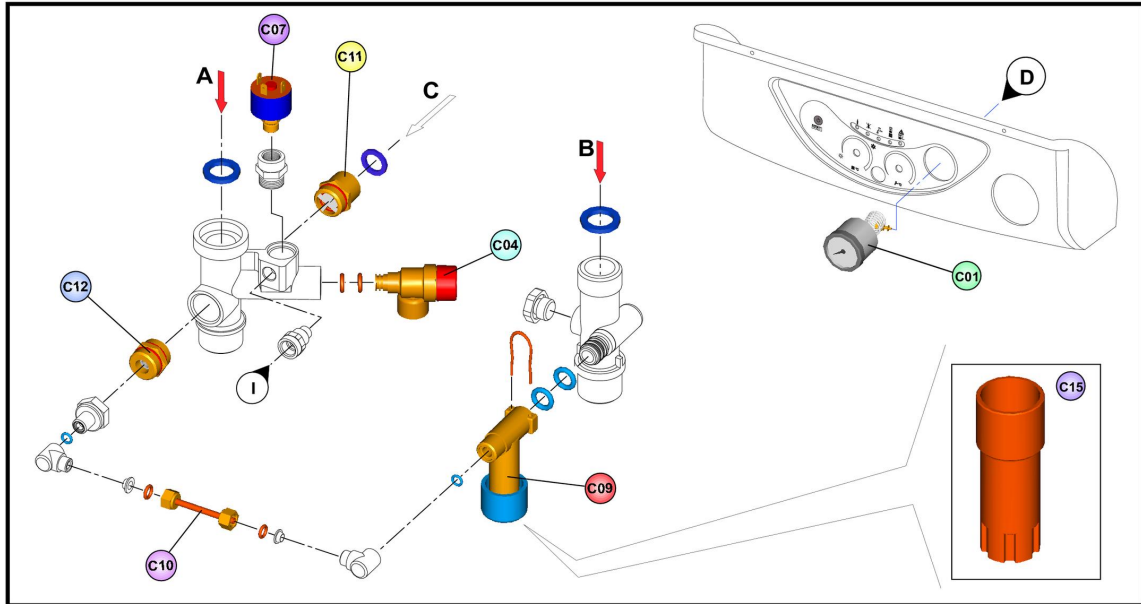

DOMITOP F30 E

LISTA PEZZI DI RICAMBIO

SPARE PART LIST

ERSATZSTEILE

LIJST ONDERDELEN

LISTE PIECES DETACHES

LISTA PIEZAS DE REPUESTO

CODICE	EDIZIONE	MERCATO
30K0105001	25/07/2005	IT-ES-CN

LISTA PEZZI

POS.	CODICE	DESC.	QT.
A01	39811490	KIT CRUSCOTTO RIB. (35007873)	1
A02	39811500	KIT FONDO TELAIO (31214360)	1
A03	39811510	KIT MANTELLO (31146890)	1
B01	39811520	KIT MANOP.POTENZ.Fm.A2 "FOL"	1
B02	39811530	KIT CRUSCOTTO (35009730)	1
B03	39809260	KIT CENTRAL.MF05FE.1 (36507162)	1
C01	39806330	KIT IDROMETRO (36400190)	1
C02	39811420	KIT GUARNIZ.CALD.Sr.A204-A1G6	1
C03	39809690	KIT VASO ESP.10Lt. (36802740)	1
C04	39809740	KIT VALV.SIC. (39400540)	1
C05	39805910	KIT FLUSS. (36400320-35007480)	1
C06	39810850	KIT POMPA UPS 15-50 (36601520)	1
C07	39806180	KIT PRESSOSTATO H2O (36401930)	1
C08	39810230	KIT SONDA TEMP. SAN. (36200640)	1
C09	39811540	KIT RUBIN. CARICAM. (39404110)	1
C10	39818060	KIT TUBO ALIM.RUB. (39404410)	1
C11	39818080	KIT VALV.BY-PASS (39404130)	1
C12	39814270	KIT VALV. N/RIT. (39404150)	1
C13	39815880	KIT GRUPPO H2O (38424790)	1
C14	39815950	KIT 5 REG.PORT.15Lt. (36902070)	1
C15	39818570	KIT PROL. RUB. CARICO (35012020)	1
D01	39811440	KIT CASSETTO 16R m. (37608290)	1
D02	39805630	KIT PRESS. DIFF. ARIA (36400060)	1
D03	39804880	KIT VALV.VK4105G (36802720)	1
D04	39808750	KIT RACC.COLL.VENT. (32117090)	1
D05	39811450	KIT PACCO LAM. (37403500)	1
D06	39805890	KIT VENT.+ PIASTRA*DOMINA F30	1
D07	39810220	KIT SONDA TEMP. RISC. (36200540)	1
D08	39805650	KIT TST.C.ARG.100°C (36400900)	1
D09	39808800	KIT ELETTR. (36702470-36702581)	1
D10	39811460	KIT ISOL.CAM.COMB.CALD.Sr.A206	1
D11	39811330	KIT SPIA SILICONE (35102230)	1
D12	39809790	KIT PRESE (35101310-35101550)	1
D13	39811470	KIT DIAFRAMMI FUMI D.47-50-52	1
D14	39810150	KIT 16 UG.1,25 (EL) (34009351)	1
D15	39810160	KIT 16 UG.0,75 (EL) (34009711)	1

DESCRIZIONE MODIFICHE:

NOTE TECNICHE:

Firma

DI CARLO Cristian