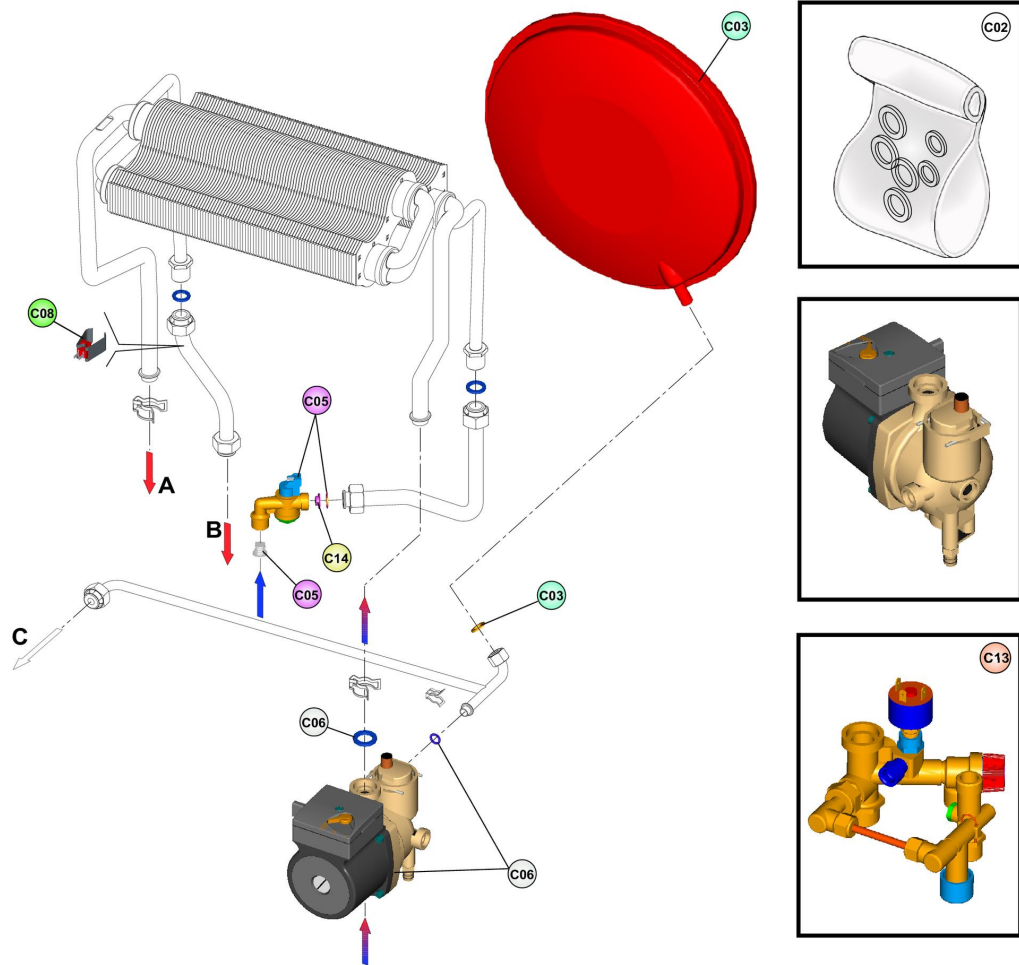

DOMITOP F30 E

LISTA PEZZI DI RICAMBIO

SPARE PART LIST

ERSATZSTEILE

LIJST ONDERDELEN

LISTE PIECES DETACHES

LISTA PIEZAS DE REPUESTO

CODICE	EDIZIONE	MERCATO
30K0105001	25/07/2005	IT-ES-CN

LISTA PEZZI

POS.	CODICE	DESC.	QT.
A01	39811490	KIT CRUSCOTTO RIB. (35007873)	1
A02	39811500	KIT FONDO TELAIO (31214360)	1
A03	39811510	KIT MANTELLO (31146890)	1
B01	39811520	KIT MANOP.POTENZ.Fm.A2 "FOL"	1
B02	39811530	KIT CRUSCOTTO (35009730)	1
B03	39809260	KIT CENTRAL.MF05FE.1 (36507162)	1
C01	39806330	KIT IDROMETRO (36400190)	1
C02	39811420	KIT GUARNIZ.CALD.Sr.A204-A1G6	1
C03	39809690	KIT VASO ESP.10Lt. (36802740)	1
C04	39809740	KIT VALV.SIC. (39400540)	1
C05	39805910	KIT FLUSS. (36400320-35007480)	1
C06	39810850	KIT POMPA UPS 15-50 (36601520)	1
C07	39806180	KIT PRESSOSTATO H2O (36401930)	1
C08	39810230	KIT SONDA TEMP. SAN. (36200640)	1
C09	39811540	KIT RUBIN. CARICAM. (39404110)	1
C10	39818060	KIT TUBO ALIM.RUB. (39404410)	1
C11	39818080	KIT VALV.BY-PASS (39404130)	1
C12	39814270	KIT VALV. N/RIT. (39404150)	1
C13	39815880	KIT GRUPPO H2O (38424790)	1
C14	39815950	KIT 5 REG.PORT.15Lt. (36902070)	1
C15	39818570	KIT PROL. RUB. CARICO (35012020)	1
D01	39811440	KIT CASSETTO 16R m. (37608290)	1
D02	39805630	KIT PRESS. DIFF. ARIA (36400060)	1
D03	39804880	KIT VALV.VK4105G (36802720)	1
D04	39808750	KIT RACC.COLL.VENT. (32117090)	1
D05	39811450	KIT PACCO LAM. (37403500)	1
D06	39805890	KIT VENT.+ PIASTRA*DOMINA F30	1
D07	39810220	KIT SONDA TEMP. RISC. (36200540)	1
D08	39805650	KIT TST.C.ARG.100°C (36400900)	1
D09	39808800	KIT ELETTR. (36702470-36702581)	1
D10	39811460	KIT ISOL.CAM.COMB.CALD.Sr.A206	1
D11	39811330	KIT SPIA SILICONE (35102230)	1
D12	39809790	KIT PRESE (35101310-35101550)	1
D13	39811470	KIT DIAFRAMMI FUMI D.47-50-52	1
D14	39810150	KIT 16 UG.1,25 (EL) (34009351)	1
D15	39810160	KIT 16 UG.0,75 (EL) (34009711)	1

DESCRIZIONE MODIFICHE:

NOTE TECNICHE:

Firma

DI CARLO Cristian